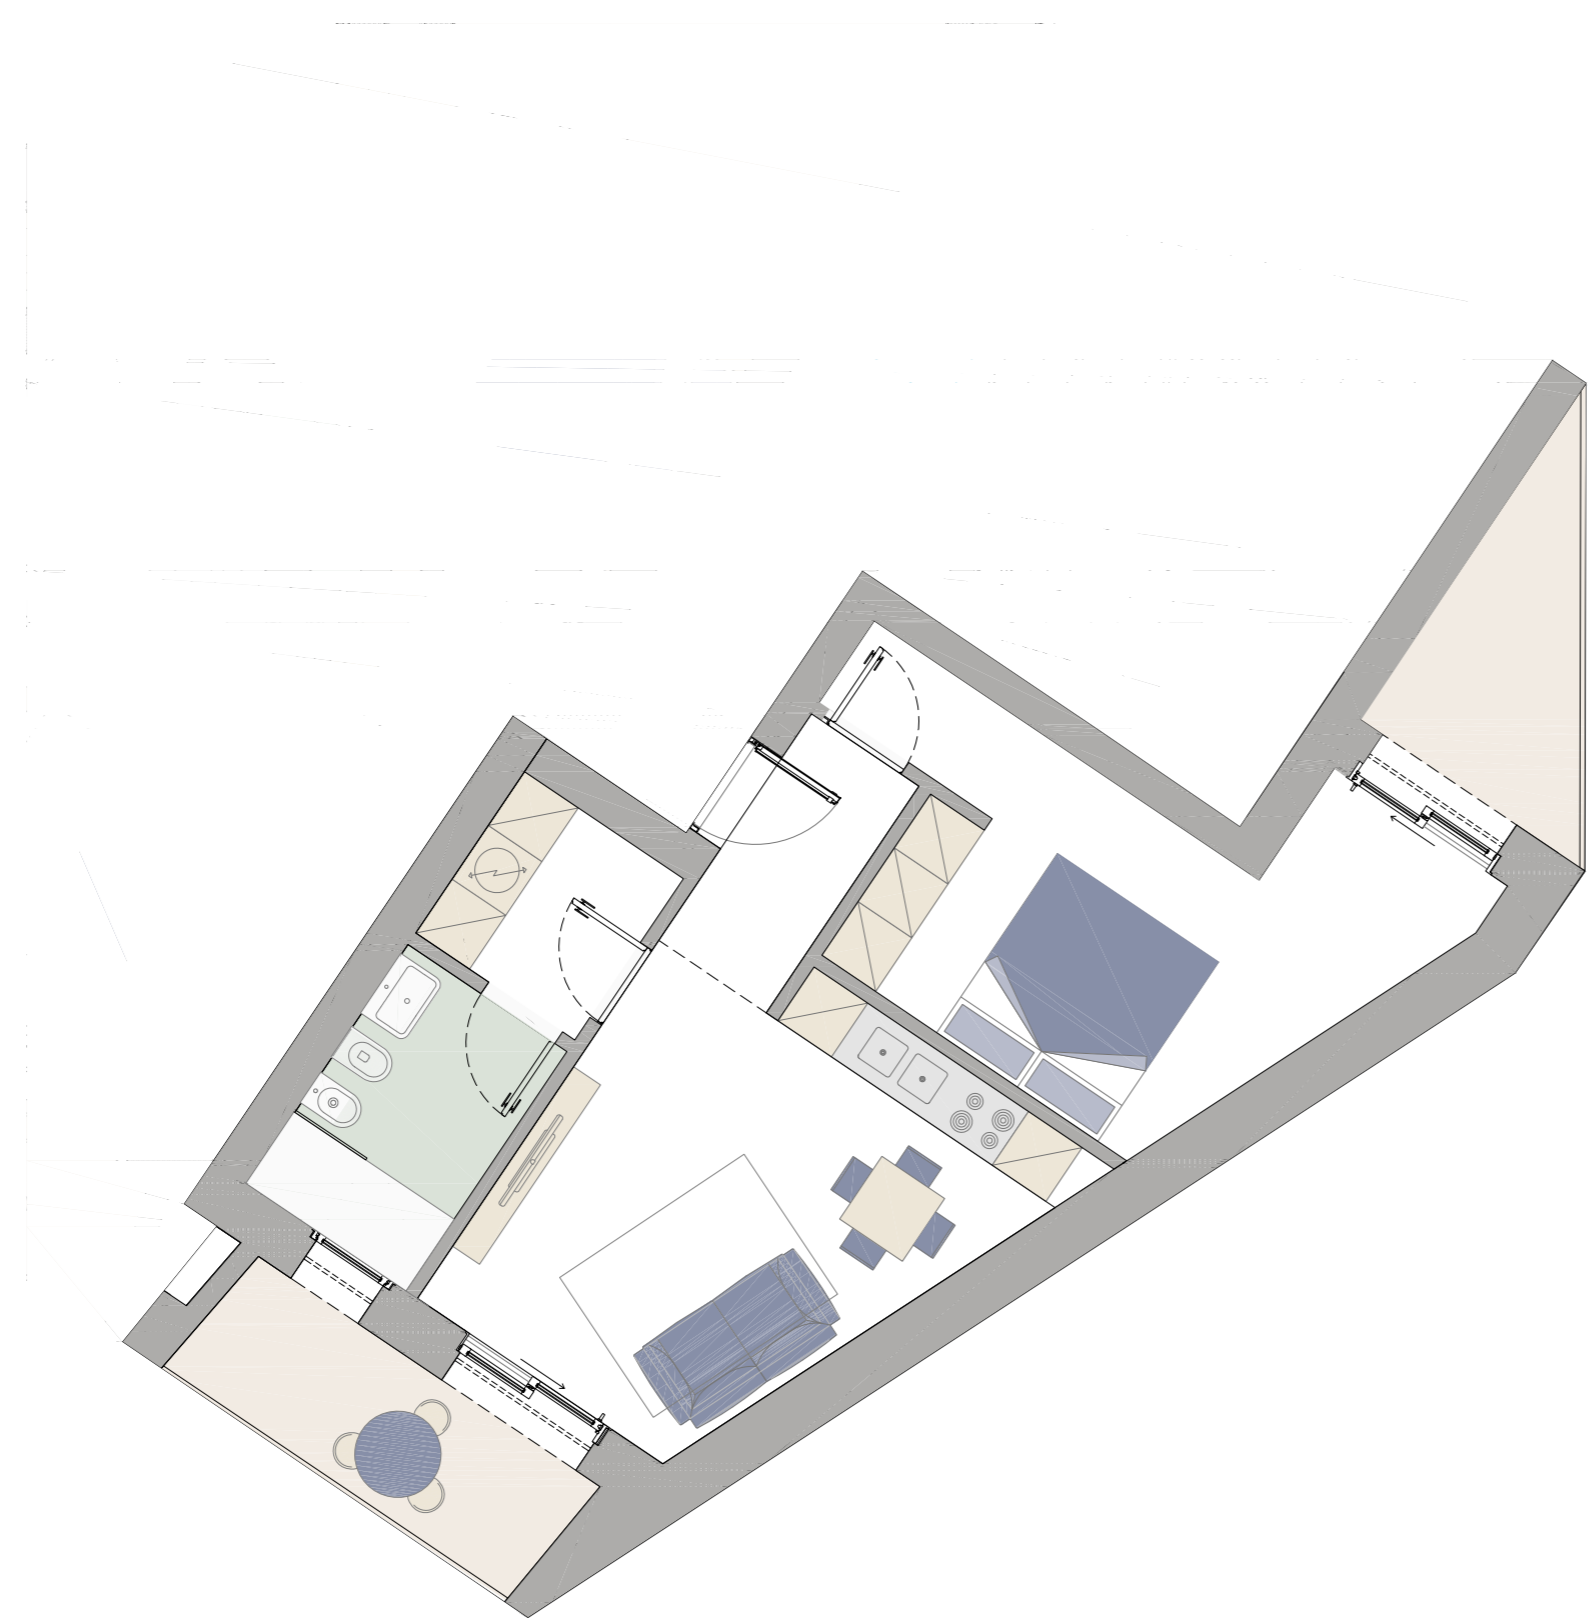

RESIDENZE ARCHEA

PLANIMETRIA GENERALE

PLANIMETRIA RESIDENZE ARCHEA

SEZIONE BB

_Liv. 4
_Liv. 3
_Liv. 2
_Liv. 1

APPARTAMENTO **13b**
LIVELLO **03**^D

Superficie appartamento (muri inclusi)	58 m ²
Logge	9 m ²
Superficie commerciale	70 m ²

Scala 1:70